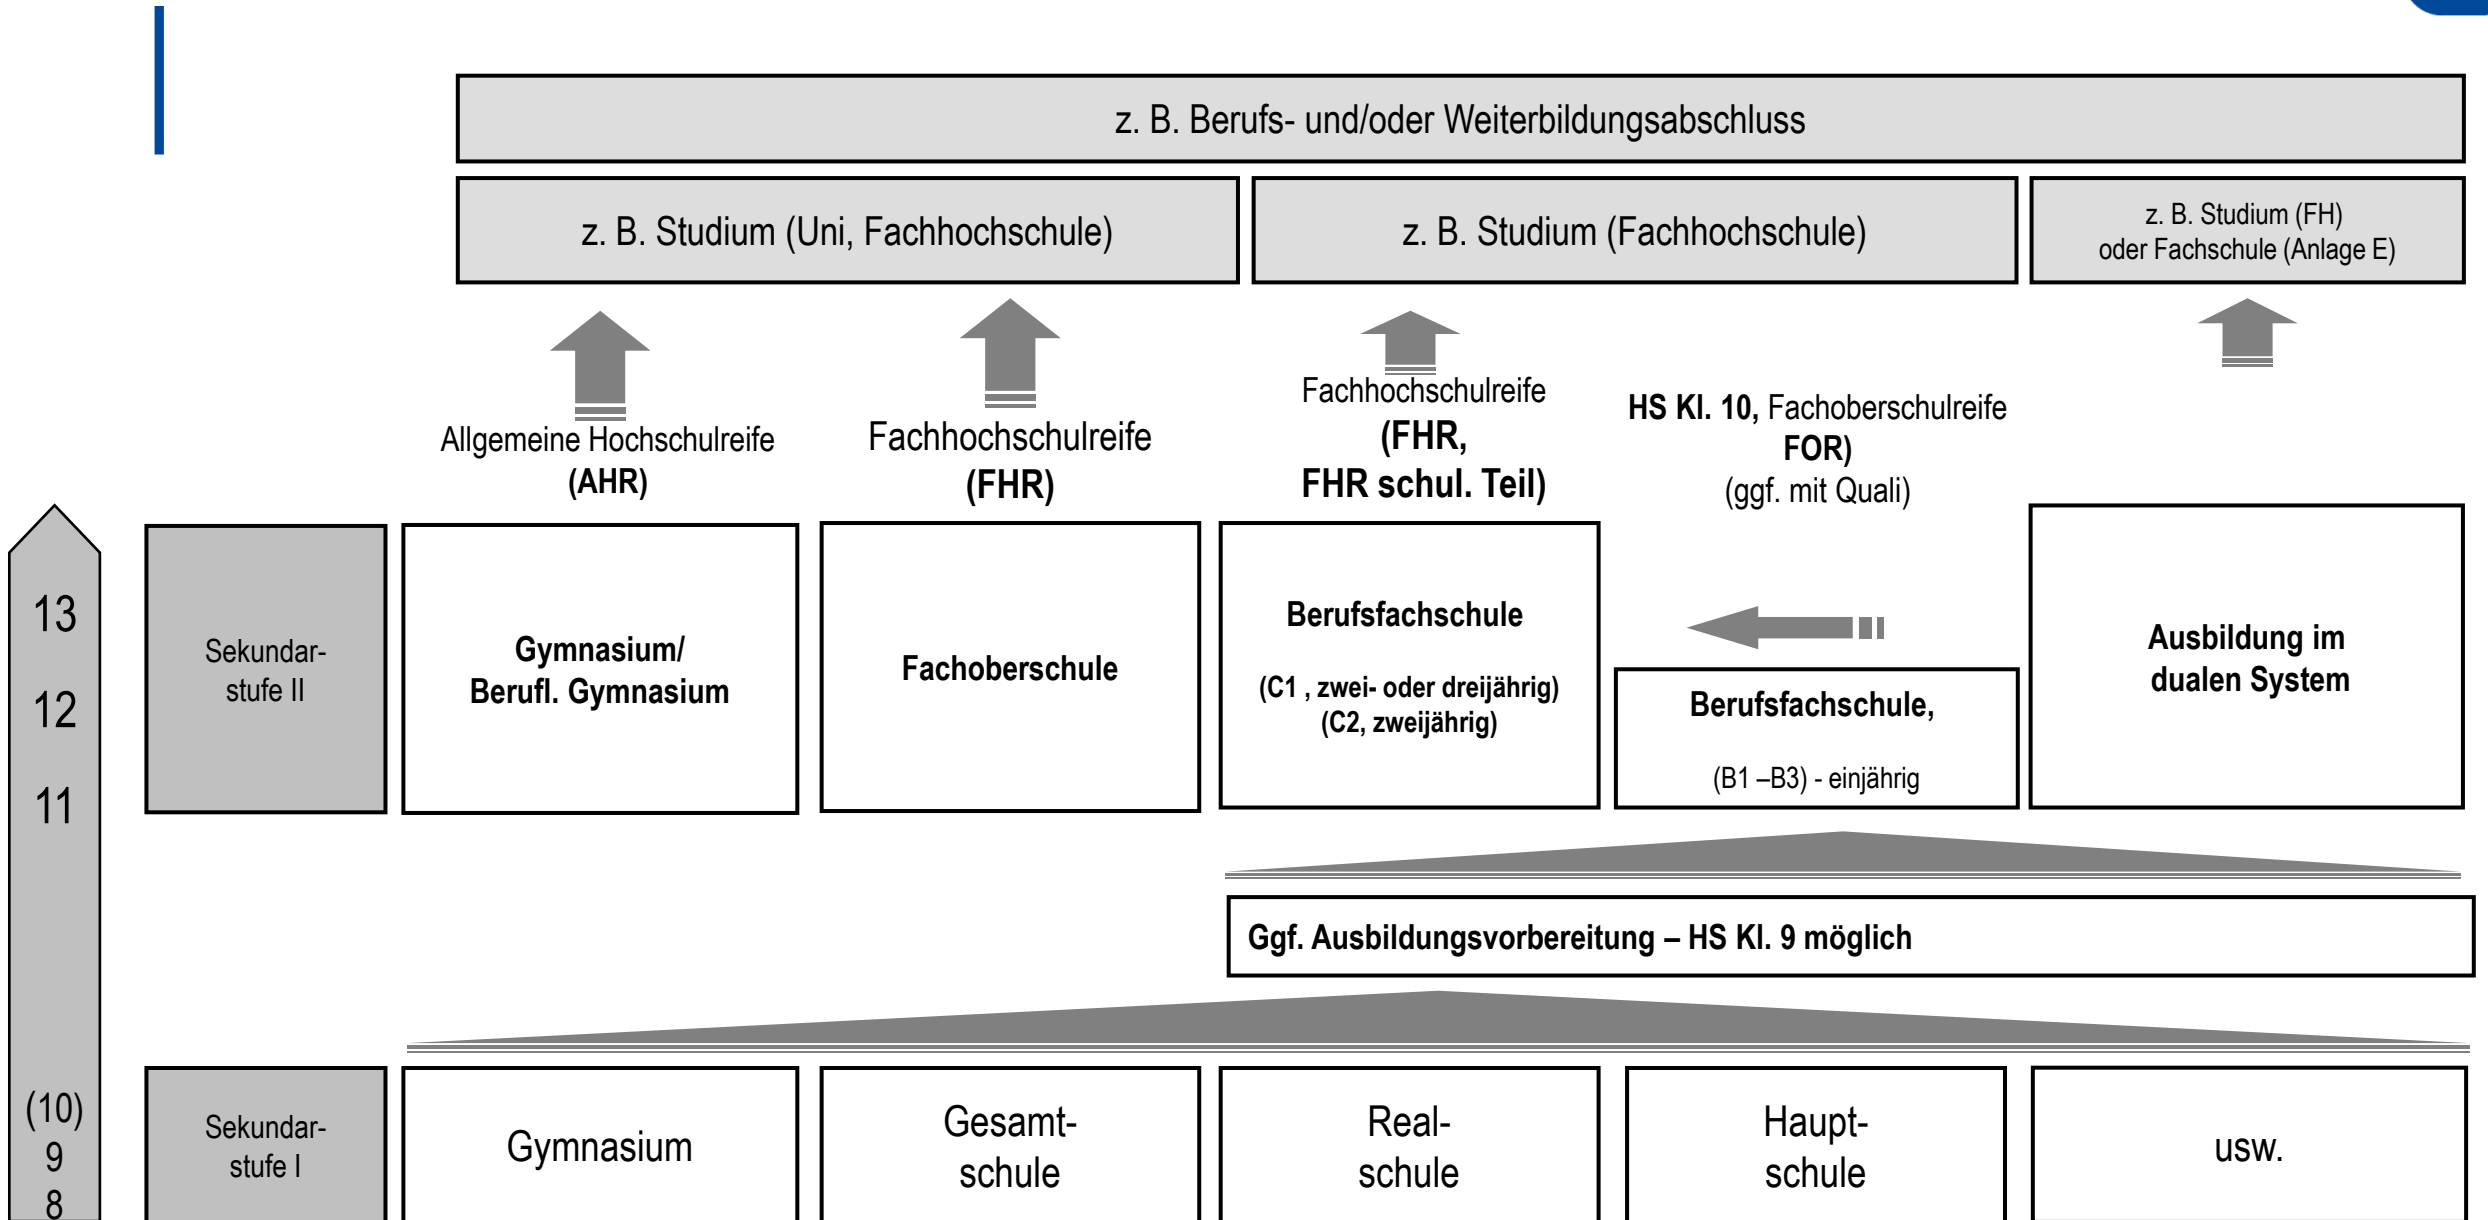

- Agrarwirtschaft
- Ernährungs- und Versorgungsmanagement
- Gestaltung
- Gesundheit/Erziehung und Soziales
- Informatik
- Technik/Naturwissenschaften
- Wirtschaft und Verwaltung

- Hauptschulabschluss
- Mittlerer Schulabschluss (FOR bzw. FOR +Q)
- Fachhochschulreife (FHR)
- Allgemeine Hochschulreife (AHR)

MARTIN MÖCHTE AUTOMOBILKAUFMANN WERDEN

LISA MÖCHTE ETWAS TECHNISCHES STUDIEREN

BERUFSKOLLEG BACHSTRASSE

BERUFSKOLLEG BACHSTRASSE ANGEBOT

- **Wirtschaftsgymnasium**
Allgemeine Hochschulreife
- **Höhere Handelsschule**
Fachhochschulreife

WIRTSCHAFTSGYMNASIUM ALLGEMEINE HOCHSCHULREIFE

- in Verbindung mit beruflichen Kenntnissen (3 Jahre)
- Zugangsberechtigung zu allen Universitäten
- Studiermöglichkeit in allen Fächern

HÖHERE HANDELSCHULE FACHHOCHSCHULREIFE

BERUFSKOLLEG BACHSTRASSE DURCHLÄSSIGKEIT

BERUFSKOLLEG BACHSTRASSE

STUNDENPLAN (BEISPIEL)

	Montag	Dienstag	Mittwoch	Donnerstag	Freitag
1	Englisch	Spanisch/ Französisch /Bürowirtschaft			Religion/ Philosophie
2	Englisch	Spanisch/ Französisch/ Bürowirtschaft	Differenzierungskurs Berufsorientierung	Spanisch/ Französisch/ Bürowirtschaft	Religion/ Philosophie
3	Mathe	Deutsch	Betriebswirt- schaftslehre	Wirtschaftsinformatik	Biologie
4	Mathe	Deutsch	Betriebswirt- schaftslehre	Wirtschaftsinformatik	Biologie
5	Betriebswirt- schaftslehre	Volkswirt- schaftslehre	Betriebswirt- schaftslehre	Englisch	Mathe
6	Betriebswirt- schaftslehre	Volkswirt- schaftslehre	Gesellschafts- lehre		Deutsch
7	Betriebswirt- schaftslehre		Gesellschafts- lehre		
8					