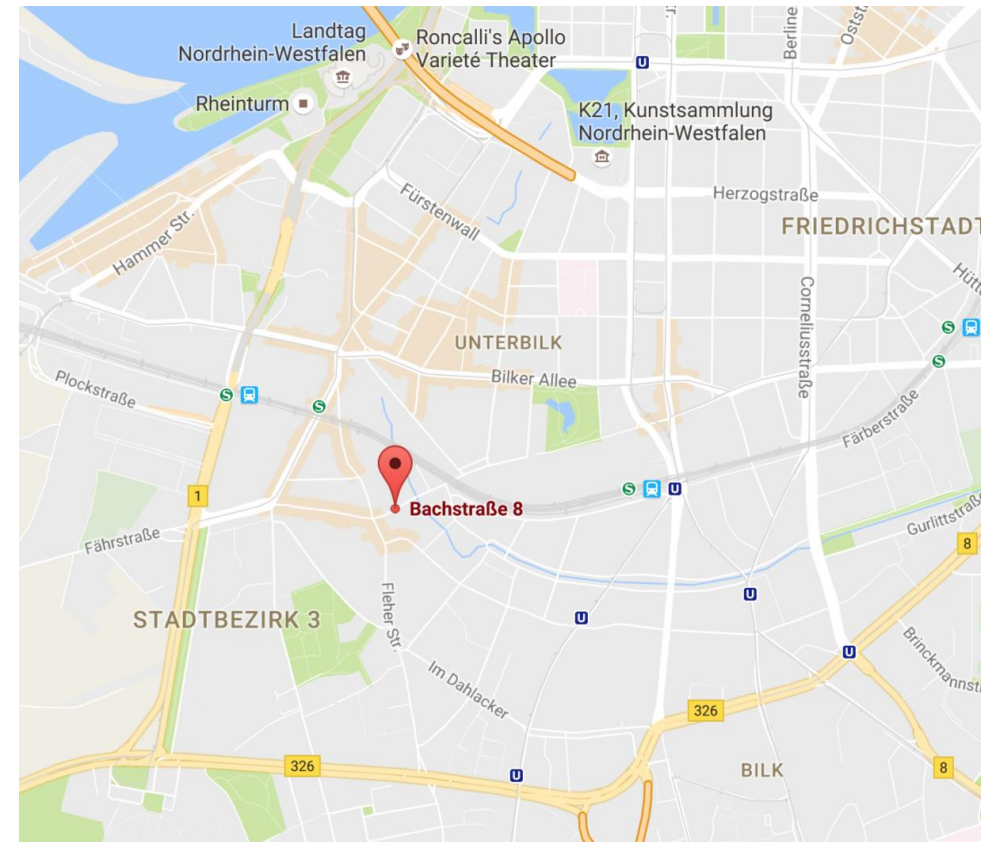

BERUFSSKOLLEG BACHSTRASSE ANFAHRT

Gute Erreichbarkeit mit ÖPNV:

S-Bahn:
Haltestelle Völklinger Straße

oder

Straßenbahnen 704 und 709:
Haltestelle Völklinger Straße

oder

Straßenbahn 708:
Haltestelle Bilker Kirche

Restweg zur Schule in nur wenigen
Minuten